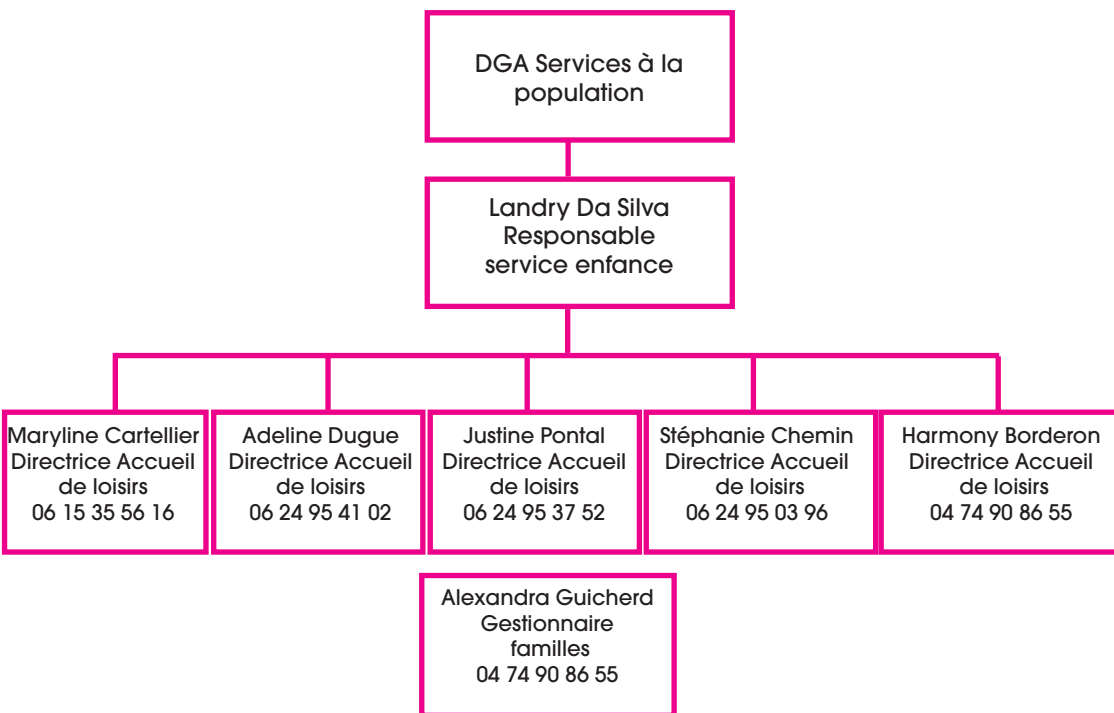

# Organigramme et contacts

Directeurs des accueils de loisirs :

**Saint-Romain-de-Jalionas/Hières-sur-Amby** : Maryline CARTELLIER

**Cremieu** : Adeline DUGUE

**Creys-Mépieu** : Justine PONTAL

**Chozeau** : Stéphanie CHEMIN

**Montalieu-Vercieu** : Harmony BORDERON

**Balcons  
DU  
Cauphiné**  
COMMUNAUTÉ  
DE COMMUNES